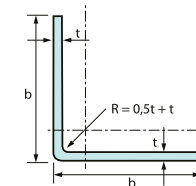

L-profily rovnoramenné

Rozmer (b)	Hrúbky stien (t) - Váha kg/m													
	1,5	2	2,5	3	4	5	6	7	8	10	12	14	16	20
15x15	0,33	0,44		0,65										
20x20	0,45	0,60	0,74	0,88	1,14									
25x25	0,55	0,76	0,94	1,12	1,45	1,77	2,08							
30x30	0,67	0,93	1,15	1,37	1,78	2,18	2,57							
35x35		1,05	1,34	1,60	2,10	2,57	3,04							
40x40		1,21		1,84	2,42	2,97	3,52	4,04	4,55					
45x45				2,09	2,74	3,38	4,00	4,52	5,19					
50x50		1,52		2,36	3,07	3,77	4,47	5,15	5,82	7,06				
55x55					3,37	4,18	4,95		6,46	7,90				
60x60		1,84	2,28	2,71	3,70	4,57	5,42	6,25	7,09	8,69				
65x65						4,95	5,91	6,83	7,72	9,49				
70x70				3,18	4,18	5,37	6,38	7,38	8,40					
80x80				3,65	4,80		7,30		9,66	11,90	14,05	16,10		
90x90							8,25		10,90	13,45	15,93		20,76	
100x100							9,30		12,18	15,07	17,82	20,57	23,30	
110x110									13,40	16,60	19,70	22,80	25,80	
120x120									14,70	18,20	21,60			
130x130									15,90	19,70	23,60	27,20	30,90	
140x140										21,38	25,44	29,42	33,40	41,00
160x160										24,58	29,26	33,87	38,43	
180x180											33,05	38,30	43,50	53,70
200x200												42,69	48,50	59,90